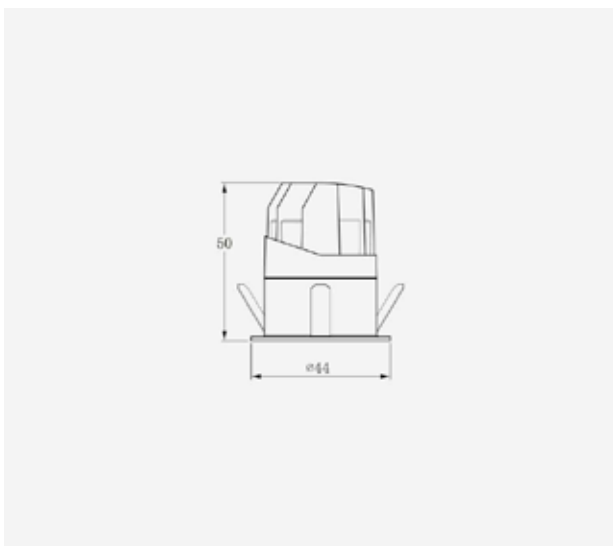

EMBUTIDO LED MINI DEX

DIMENSIONES

PRODUCTO

| | |
|-----------|--------------------|
| Modelo | MINI DEX |
| Marca | ACKO |
| Código | - |
| Colores | Negro/Blanco |
| Categoría | Embutidos interior |

INFORMACIÓN TÉCNICA

| | |
|-----------------------|------------|
| Fuente | 5W |
| Lúmenes | 400 |
| Eficacia | 80lm/W |
| Ángulo del haz de luz | 15/20/30 |
| Temperatura color | 3000K |
| CRI | 90 |
| Voltaje | 220-240VAC |
| Dimeable | NA |
| Vida útil | 30.000 |
| Índice de protección | 20 |
| Ángulo de basculación | NA |
| Aplicación | Interior |
| Dimensiones | ø44x50mm |
| Material | Aluminio |
| Método de instalación | Embutido |