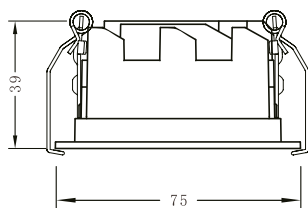

EMBUTIDO LED MINIMAL 2

PRODUCTO

Modelo	MINIMAL
Marca	ACKO
Código	-
Colores	Blanco/Negro
Categoría	Embutidos interior

INFORMACIÓN TÉCNICA

Fuente	6W OSRAM
Lúmenes	390
Eficacia	65lm/W
Ángulo del haz de luz	15/30/45
Temperatura color	2700K/3000K
CRI	90
Voltaje	220-240V
Dimeable	TRIAC/1-10V/DALI
Vida útil	40.000
Índice de protección	20
MAcAdam Ellipse Tolerance	3 SDCM
Driver	Remoto
Aplicación	Interior
Dimensiones	75x39mm
Perforación	68x37mm
Material	Aluminio
Método de instalación	Embutido

DIMENSIONES

Cut-Out:68x37
Unit:mm