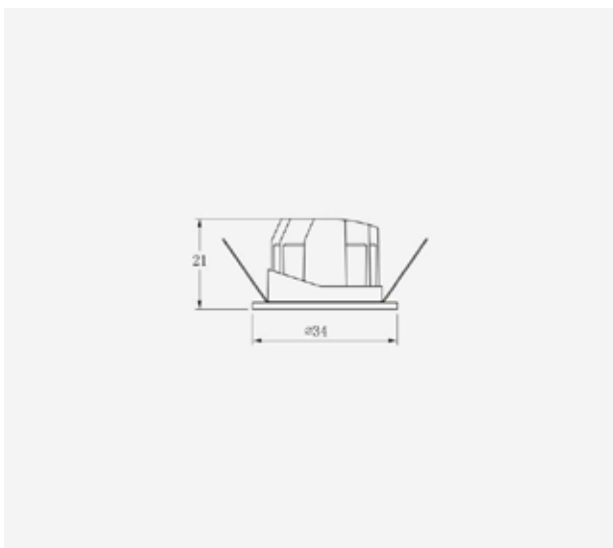

EMBUTIDO LED NANO DEX

DIMENSIONES

PRODUCTO

Modelo	NANO DEX
Marca	ACKO
Código	-
Colores	Negro/Blanco
Categoría	Embutidos interior

INFORMACIÓN TÉCNICA

Fuente	2W
Lúmenes	150
Eficacia	80lm/W
Ángulo del haz de luz	36
Temperatura color	3000K
CRI	90
Voltaje	220-240VAC
Dimeable	NA
Vida útil	30.000
Índice de protección	20
Ángulo de basculación	NA
Aplicación	Interior
Dimensiones	ø34x21mm
Material	Aluminio
Método de instalación	Embutido