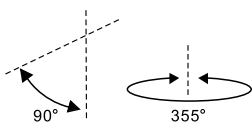

PROYECTOR LED MEDIUM GUS

DIMENSIONES

PRODUCTO

Modelo	MEDIUM GUS
Marca	ACKO
Código	-
Colores	Blanco/Negro
Categoría	Proyector de riel LED

INFORMACIÓN TÉCNICA

Fuente	20W Lumileds
Lúmenes	1600
Eficacia	85lm/W
Ángulo del haz de luz	15/24/36
Temperatura color	3000K
CRI	80
Voltaje	220-240V
Dimeable	On-Off
Vida útil	30.000
Índice de protección	20
Ángulo de basculación	90
Ángulo de giro	340
Aplicación	Interior
Dimensiones	ø85x190mm
Material	Aluminio