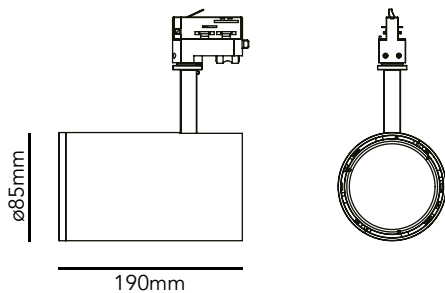

PROYECTOR LED MEDIUM GUS

DIMENSIONES

PRODUCTO

Modelo	MEDIUM GUS
Marca	ACKO
Código	-
Colores	Blanco/Negro
Categoría	Proyector de riel LED

INFORMACIÓN TÉCNICA

Fuente	20W Lumileds
Lúmenes	1600
Eficacia	85lm/W
Ángulo del haz de luz	15/24/36
Temperatura color	3000K
CRI	80
Voltaje	220-240V
Dimeable	On-Off
Vida útil	30.000
Índice de protección	20
Ángulo de basculación	90
Ángulo de giro	340
Aplicación	Interior
Dimensiones	ø85x190mm
Material	Aluminio