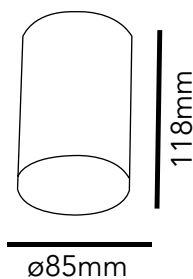

SOBREPUESTO EXTERIOR TUB M

IP65

DIMENSIONES

PRODUCTO

Modelo	TUB M
Marca	ACKO
Código	-
Colores	Blanco/Negro
Categoría	Sobrepuesto Exterior

INFORMACIÓN TÉCNICA

Fuente	GU10 13W Max
Lúmenes	NA
Eficacia	NA
Ángulo del haz de luz	NA
Temperatura color	NA
CRI	NA
Voltaje	100-240V
Dimeable	NA
Vida útil	NA
Índice de protección	65
Ángulo de basculación	NA
Ángulo de giro	NA
Aplicación	Exterior
Dimensiones	ø85x118mm
Material	Aluminio