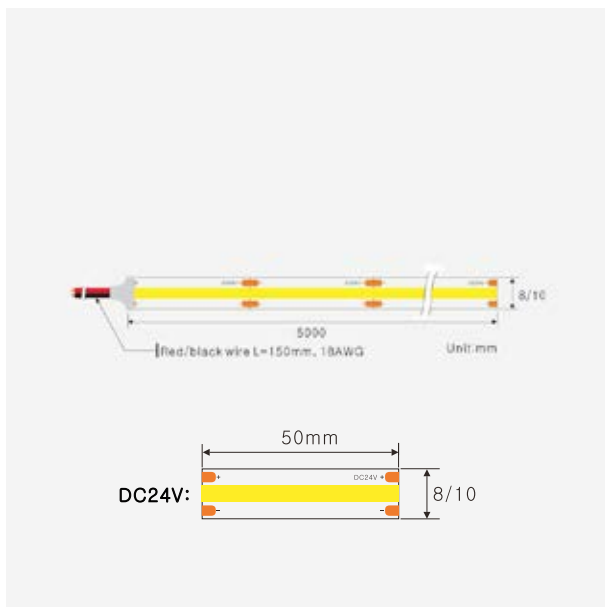

### DIMENSIONES

### INFORMACIÓN TÉCNICA

Fuente	5W COB
Lúmenes	519.1
Eficacia	103.82lm/W
Ángulo del haz de luz	180
Temperatura color	3000K
CRI	90
Voltaje	24V
Dimeable	1-10V
Vida útil	50.000
Índice de protección	20
Aplicación	Interior
Dimensiones	ø8x5000mm
Material	PCB alta calidad