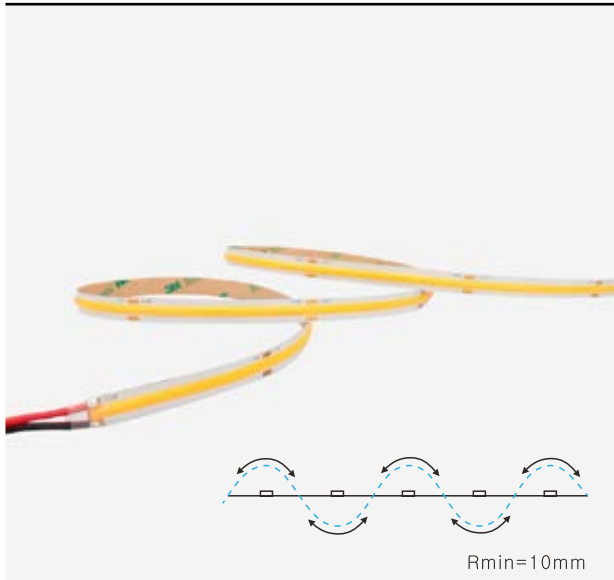

## CINTA LED COB 5W

### DIMENSIONES

### INFORMACIÓN TÉCNICA

Fuente	5W COB
Lúmenes	519.1
Eficacia	103.82lm/W
Ángulo del haz de luz	180
Temperatura color	3000K
CRI	90
Voltaje	24V
Dimeable	1-10V
Vida útil	50.000
Índice de protección	20
Aplicación	Interior
Dimensiones	ø8x5000mm
Material	PCB alta calidad