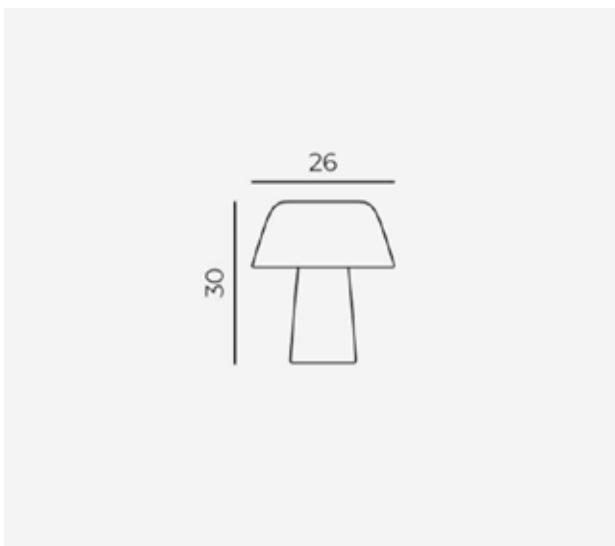

LÁMPARA DE MESA HALO

PRODUCTO

Modelo	HALO
Marca	DALUCE
Código	-
Colores	Pale Dogwood / Matt Black/ Matt White / Tradewinds
Categoría	Lámparas de mesa

INFORMACIÓN TÉCNICA

Fuente	G9 3x25W máx
Ángulo del haz de luz	Indirecto
Temperatura color	NA
CRI	80
Voltaje	220-240V
Dimeable	NA
Vida útil	40.000
Índice de protección	20
Aplicación	Interior
Dimensiones	ø260x300mm
Certificaciones	CE / 3C / SAA / UL
Material	Aluminio

Matt
Black

Matt
White

Pale
Dogwood

Trade-
winds

DIMENSIONES

IP20